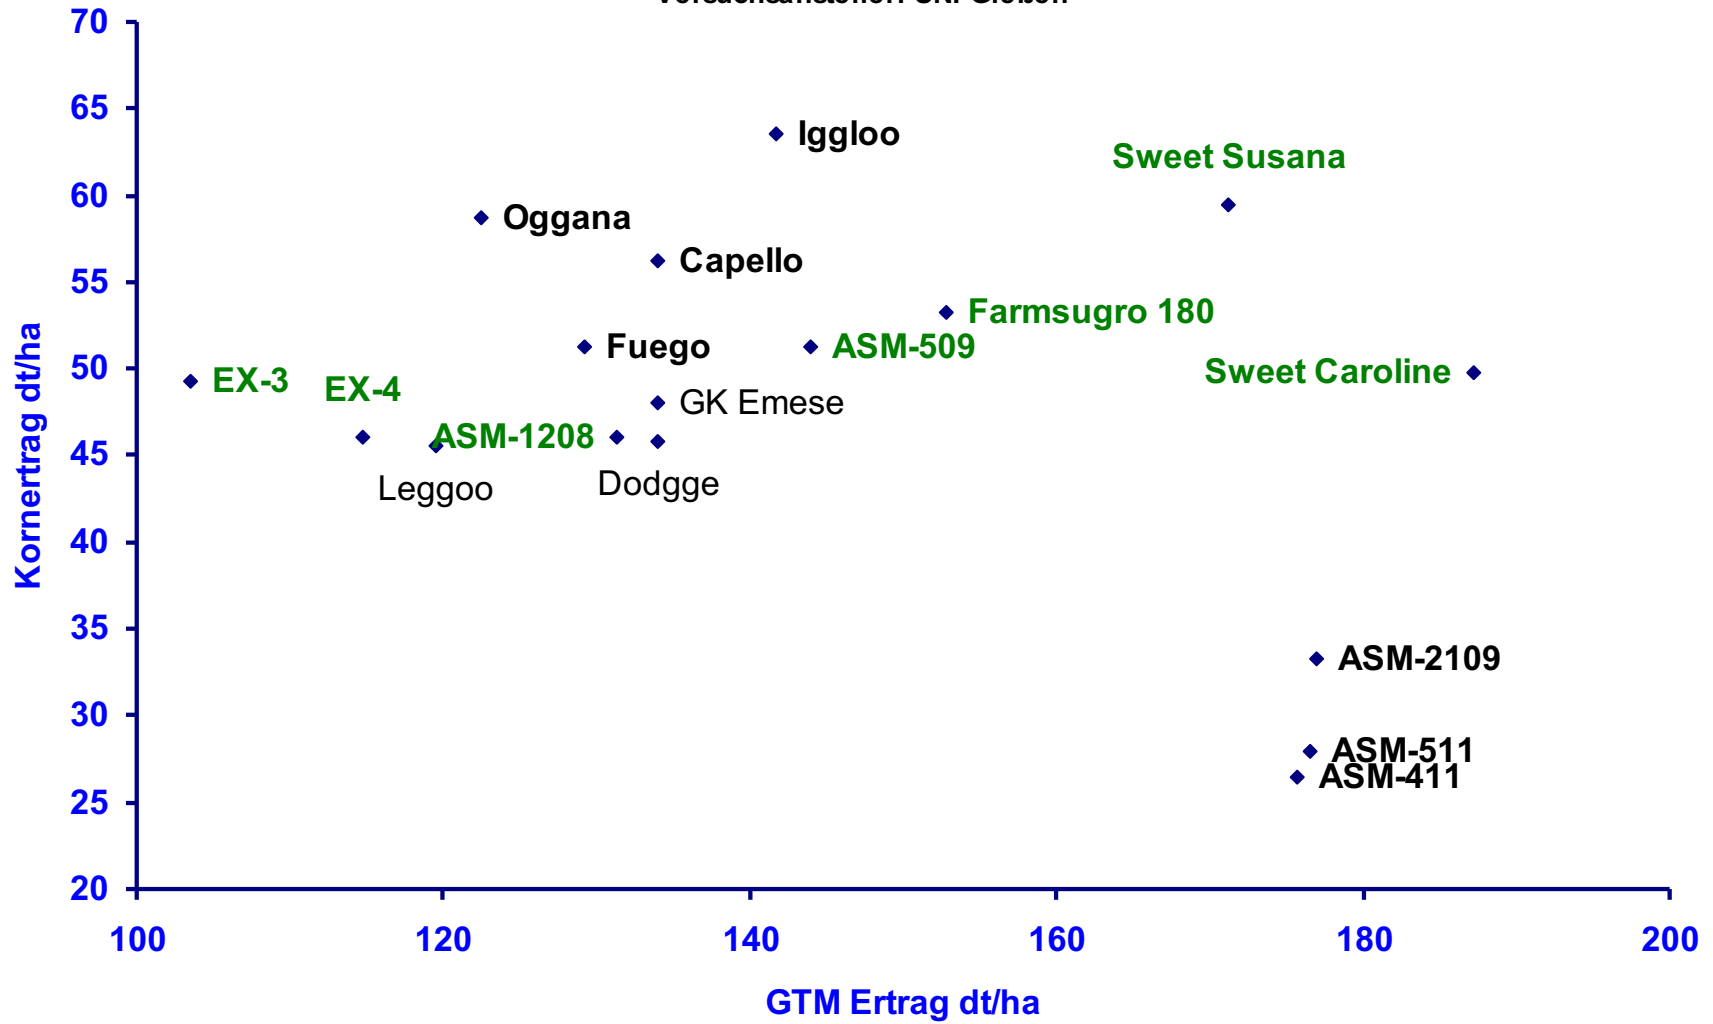

# Leistungsprüfung Sorghum 2015

Standort: Groß Gerau

Versuchsansteller: UNI Gießen