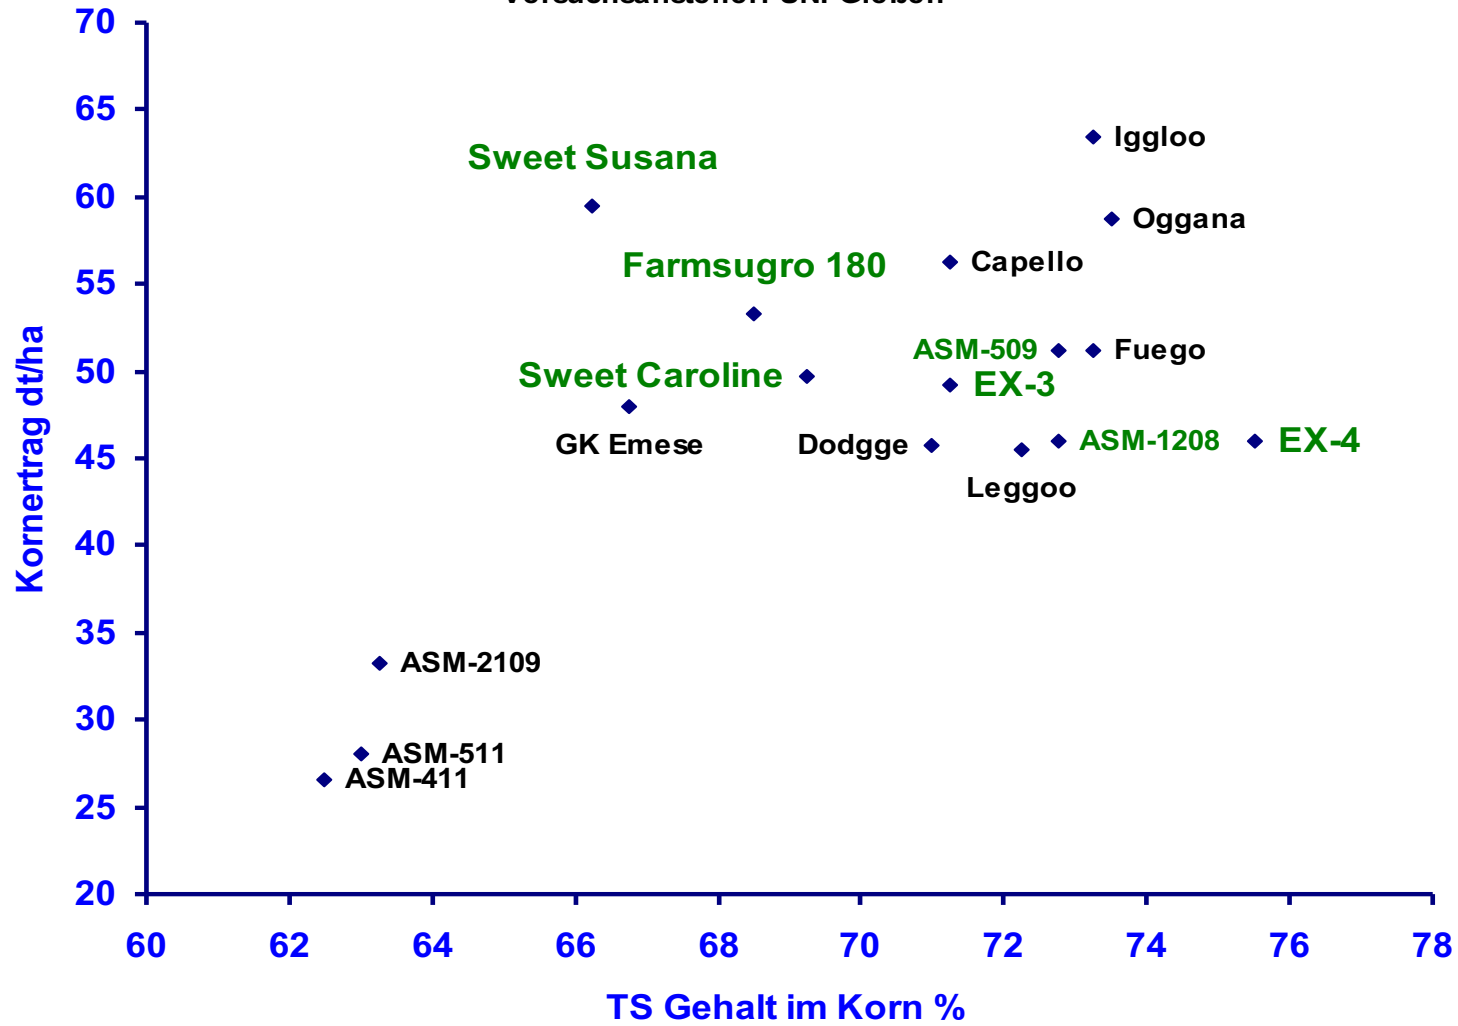

# Leistungsprüfung Sorghum 2015

Standort: Groß Gerau

Versuchsansteller: UNI Gießen